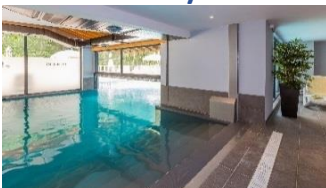

PROMOTION -30%
du 23/03/2019 au 30/03/2019
Studio 3/4 pers.

~~610€~~ **427 €***

CHAMONIX / Haute-Savoie (Alt. 1040 - 3275m)

Résidence PRESTIGE Isatis
Piscine semi-couverte chauffée
Espace bien-être
4 domaines skiables